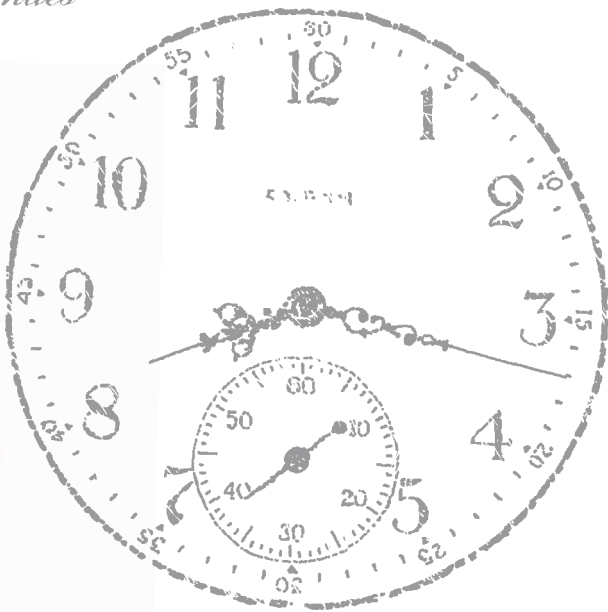

ENG 113804 Sense of Time

FRA 114651 Sens du temps

Der Lauf der Zeit satzen von
114665 29,95 € 4