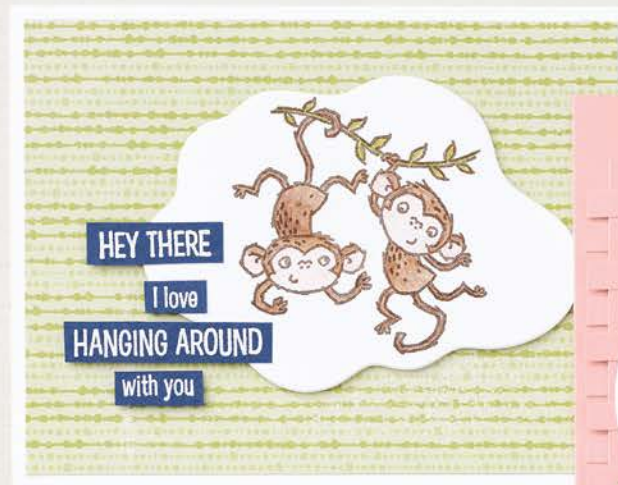

[JK S. 163]
STANZFORMEN DIORAMA
155565 | 35,00 € | £27.00

I'll
CATCH
you later,
dear friend

HAPPY BIRTHDAY
from us