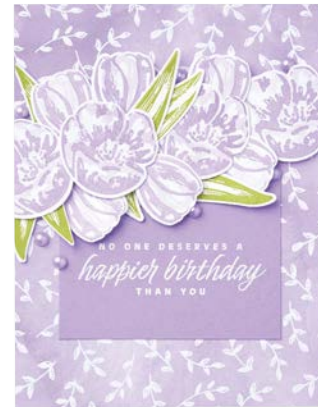

STANZFORMEN TULPEN
157677 | 42,00 € | £33.00
17 Stanzformen. Größte Form: 6" x 1"
(15,2 x 2,5 cm).

10 %
SPAREN IM PAKET

PRODUKTPAKET SAG'S MIT TULPEN
157680 | ~~70,00 €~~ 63,00 € | ~~£55.00~~ £49.50
Klarsicht •
Stempelset Sag's mit Tulpen (S. 16) + Stanzformen Tulpen