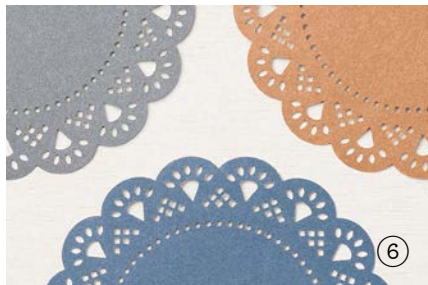

1. PRODUKTPAKET LANDSEGEN
157941 | 70,00 € 63,00 € | ~~£54,00~~ £48.50
10% SPAREN IM PAKET Ablösbar •
Stempelset Landsegen
+ Stanzformen Landblüten (S. 76)

2. PRODUKTPAKET BIENENLIEBE
157954 | 61,00 € 54,75 € | ~~£47,00~~ £42.25
10% SPAREN IM PAKET Ablösbar •
Stempelset Bienenliebe
+ Stanzformen Bienen und Blumen (S. 80)

3. 3-D-PRÄGEFORM BIENENWABE
157955 | 11,00 € | £8.25
Zur Verwendung mit einer Stanz- und Prägemaschine
(S. 29). 4-1/2" x 6-1/4" (11,4 x 15,9 cm).

4. 3/8" (1 CM) JEANSBAND • 149590 | 8,50 € | £6.50
10 Yards (9,1 m).

5. KLASSISCHE RUNDE AKZENTE IN MATTER OPTIK • 158146 | 8,50 € | £6.50
Selbstklebende runde Lack-Akzente in matter Optik. 144 Stück: je 36 in 4 Farben. 3 mm, 4 mm. Anthrazitgrau, Schwarz, Vanille Pur, Weiß.

6. ZIERDECKCHEN LAND & LIEBE
157956 | 6,00 € | £4.75
30 Papierdeckchen. Je 10 in 3 Farben. 3-1/4" (8,3 cm). Säure- und ligninfrei. Abendblau, Anthrazitgrau, Zimtbraun.

7. KARTEN-SORTIMENT ERINNERUNGEN & MEHR – LAND & LIEBE • 157957 | 12,00 € | £9.25
Insgesamt 50 doppelseitig gestaltete Karten* (je 2 in 25 Designs) in den Formaten 3" x 4" (7,6 x 10,2 cm) und 4" x 6" (10,2 x 15,2 cm). 4 Bögen mit Aufklebern: je 2 in 2 Designs.

8. KARTEN UND UMSCHLÄGE ERINNERUNGEN & MEHR – LAND & LIEBE • 157958 | 12,00 € | £9.25
20 Grundkarten und 20 Umschläge. Maße der gefalteten Karten: 4-1/4" x 6-1/4" (10,8 x 15,9 cm), 3-1/4" x 4-1/4" (8,3 x 10,8 cm).

9. DESIGNERPAPIER 12" X 12" (30,5 X 30,5 CM) LAND & LIEBE • 157928 | 14,00 € | £10.75
12 Blatt: je 2 in 6 doppelseitigen Designs*. Lignin- und säurefrei.

* Größere Abbildungen und weitere Produktinformationen finden Sie auf stampinup.de bzw. stampinup.at unter der jeweiligen Artikelnummer.