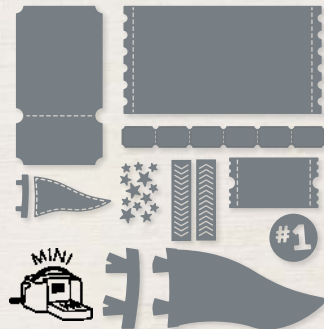

VOM GRÖSSTEN FAN
158064 | 22,00 € | £17.00
11 Klarsichtstempel (Empfohlene transparente
Blöcke: b, c, e) •
O Passend zu den Stanzformen Sportevent

STANZFORMEN SPORTEVENT
157892 | 33,00 € | £25.00
Zur Verwendung mit einer
Stanz- und Prägemaschine (S. 29).
12 Stanzformen. Größte Form:
4" x 2-1/4" (10,2 x 5,7 cm).

ABBILDUNG IN 100 %

*Für
den besten
Papa*

①

②

1. PRODUKTPAKET VOM GRÖSSTEN FAN
157895 | 55,00 € 49,50 € | £42.00 £37.75
10% SPAREN IM PAKET Klarsicht •
Stempelset Vom größten Fan
+ Stanzformen Sportevent (S. 83)

2. KORDEL FÜR FANS • 158143 | 9,00 € | £7.00
3 Spulen, je 1 in 3 Farben. Je 10 Yards (9,1 m) pro
Spule. Blutorange/Weiß, Lodengrün, Marineblau.

3. HARZ-ACCESSOIRES IN STERNFORM
158144 | 9,75 € | £7.50
120 Stück in 4 Farben. 5 mm, 7 mm. Blutorange,
Hummelgelb, Lodengrün, Marineblau.

③

4. DESIGNERPAPIER 12" X 12"
(30,5 X 30,5 CM) FÜR SPORTFANS
157882 | 14,00 € | £10.75
12 Blatt: je 2 in 6 doppelseitigen Designs*.
Lignin- und säurefrei.

* Größere Abbildungen und weitere Produktinformationen
finden Sie auf stamping.de bzw. stamping.at unter der
jeweiligen Artikelnummer.

④

BLUTORANGE

HUMMELGELB

MARINEBLAU

LODENGGRÜN