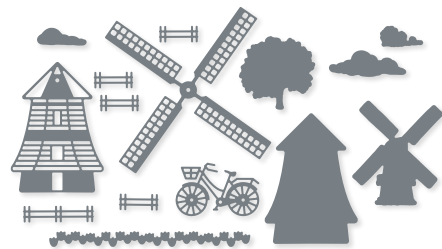

STANZFORMEN WINDMÜHLEN
157683 | 40,00 € | £31.00
15 Stanzformen. Größte Form: 3-1/4" x 3-1/4"
(8,3 x 8,3 cm).

10 %
SPAREN IM PAKET

PRODUKTPAKET TULIP FIELDS
157684 | ~~62,00 €~~ 55,75 € | ~~£48.00~~ £43.00
Klarsicht
Stempelset Tulip Fields (S. 17) + Stanzformen Windmühlen