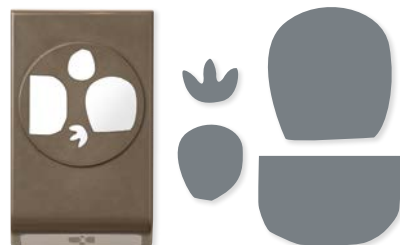

STANZFORMEN BIENEN UND BLUMEN
157951 | 34,00 € | £26.00
9 Stanzformen. Größte Form: 1-3/8" x 3-1/2"
(3,5 x 8,9 cm).

10 %
SPAREN IM PAKET

PRODUKTPAKET BIENENLIEBE
157954 | ~~61,00 €~~ 54,75 € | ~~£47.00~~ £42.25
Ablösbar •
Stempelset Bienenliebe (S. 61) + Stanzformen Bienen und Blumen

STANZE ZWEIGE • 157711 | 22,00 € | £17.00
Größtes Stanzmotiv: 2-1/4" x 1-1/2" (5,7 x 3,8 cm).

10 %
SPAREN IM PAKET

PRODUKTPAKET BLÜTEN UND ZWEIGE
157714 | ~~47,00 €~~ 42,25 € | ~~£36.00~~ £32.25
Ablösbar •
Stempelset Blüten und Zweige (S. 26) + Stanze Zweige