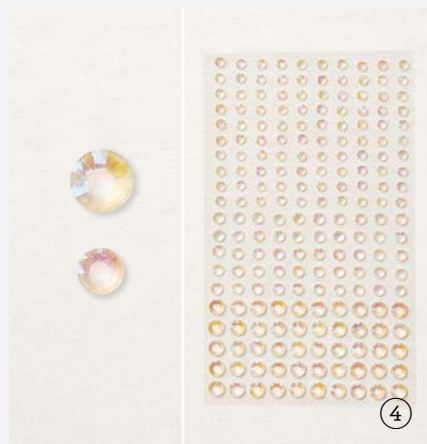

①

②

1. PRODUKTPAKET GRÜSSE MIT HERZ
157626 | 57,00 € | 51,25 € | £44,00 | £39,50
10% SPAREN IM PAKET Klarsicht •
Stempelset Grüße mit Herz
+ Stanzformen Herzensdinge* (S. 83)

2. PRÄGEFORM KAROMUSTER
157627 | 9,00 € | £7,00
Zur Verwendung mit einer Stanz- und
Prägemaschine (S. 29). 4-1/2" x 6-1/4"
(11,4 x 15,9 cm).

3. SÜSSE SCHACHTELN
157628 | 12,00 € | £9,25
10 Schachteln. 3-1/2" x 2-1/2" x 5/8"
(8,9 x 6,4 x 1,6 cm). Lebensmitteltauglich.

③

④

⑤

4. BASIC STRASS-SCHMUCK BUNTER SCHIMMER • 158130 | 9,00 € | £7,00
200 selbstklebende Schmucksteine.
4 mm, 5 mm, 6 mm.

5. 3/8" (1 CM) GESCHENKBAND IN LEINENOPTIK IN GLUTROT
158129 | 9,00 € | £7,00
10 Yards (9,1 m).

6. DESIGNERPAPIER 12" X 12" (30,5 X 30,5 CM) HERZ AN HERZ
157616 | 14,00 € | £10,75
12 Blatt: je 2 in 6 doppelseitigen Designs*.
Lignin- und säurefrei.

⑥

GLUTROT   BLÜTENROSA   SAFRANGELB   GRÜNER APFEL   AQUAMARIN   HEIDEBLÜTE

* Größere Abbildungen und weitere Produktinformationen finden Sie auf stampinup.de bzw. stampinup.at unter der jeweiligen Artikelnummer.