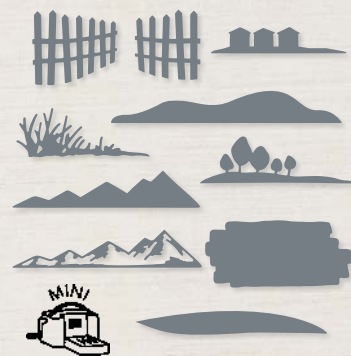

STANZFORMEN HORIZONT
157778 | 40,00 € | £31.00
Zur Verwendung mit einer
Stanz- und Prägemaschine (S. 29).
10 Stanzformen. Größte Form:
3" x 1-3/8" (7,6 x 3,5 cm).