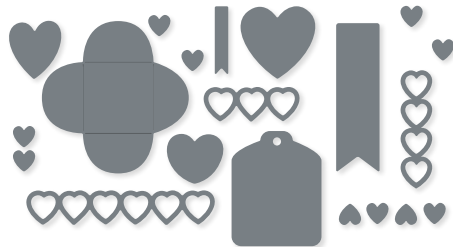

STANZFORMEN HERZENSDINGE
157623 | 35,00 € | £27.00
16 Stanzformen. Größte Form: 3-1/4" x 5/8"
(8,3 x 1,6 cm).

10 %
SPAREN IM PAKET

PRODUKTPAKET GRÜSSE MIT HERZ
157626 | ~~57,00 €~~ 51,25 € | ~~£44,00~~ £39.50
Klarsicht •
Stempelset Grüße mit Herz (S. 10) + Stanzformen Herzensdinge