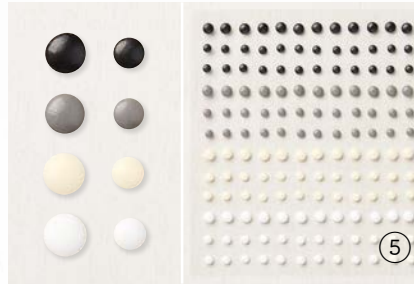

1. PRODUKTPAKET LANDSEGEN
157941 | 70,00 € 63,00 € | ~~£54,00~~ £48.50
10% SPAREN IM PAKET Ablösbar •
Stempelset Landsegen
+ Stanzformen Landblüten (S. 76)

2. PRODUKTPAKET BIENENLIEBE
157954 | 61,00 € 54,75 € | ~~£47,00~~ £42.25
10% SPAREN IM PAKET Ablösbar •
Stempelset Bienenliebe
+ Stanzformen Bienen und Blumen (S. 80)

3. 3-D-PRÄGEFORM BIENENWABE
157955 | 11,00 € | £8.25
Zur Verwendung mit einer Stanz- und Prägemaschine
(S. 29). 4-1/2" x 6-1/4" (11,4 x 15,9 cm).

4. 3/8" (1 CM) JEANSBAND • 149590 | 8,50 € | £6.50
10 Yards (9,1 m).

5. KLASSISCHE RUNDE AKZENTE IN MATTER OPTIK • 158146 | 8,50 € | £6.50
Selbstklebende runde Lack-Akzente in matter Optik. 144 Stück: je 36 in 4 Farben. 3 mm, 4 mm. Anthrazitgrau, Schwarz, Vanille Pur, Weiß.

6. ZIERDECKCHEN LAND & LIEBE
157956 | 6,00 € | £4.75
30 Papierdeckchen. Je 10 in 3 Farben. 3-1/4" (8,3 cm). Säure- und ligninfrei. Abendblau, Anthrazitgrau, Zimtbraun.

7. KARTEN-SORTIMENT ERINNERUNGEN & MEHR – LAND & LIEBE • 157957 | 12,00 € | £9.25
Insgesamt 50 doppelseitig gestaltete Karten* (je 2 in 25 Designs) in den Formaten 3" x 4" (7,6 x 10,2 cm) und 4" x 6" (10,2 x 15,2 cm). 4 Bögen mit Aufklebern: je 2 in 2 Designs.

8. KARTEN UND UMSCHLÄGE ERINNERUNGEN & MEHR – LAND & LIEBE • 157958 | 12,00 € | £9.25
20 Grundkarten und 20 Umschläge. Maße der gefalteten Karten: 4-1/4" x 6-1/4" (10,8 x 15,9 cm), 3-1/4" x 4-1/4" (8,3 x 10,8 cm).

9. DESIGNERPAPIER 12" X 12" (30,5 X 30,5 CM) LAND & LIEBE • 157928 | 14,00 € | £10.75
12 Blatt: je 2 in 6 doppelseitigen Designs*. Lignin- und säurefrei.

* Größere Abbildungen und weitere Produktinformationen finden Sie auf stampinup.de bzw. stampinup.at unter der jeweiligen Artikelnummer.