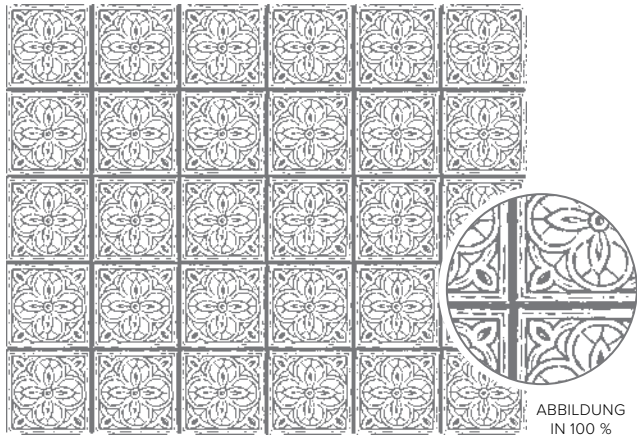

HINTERGRUND- STEMPEL

MOTIVABILDUNG IN 50 %*

TIMELESS TILES • 157877 | 21,00 € | £16.00

1 ablösbarer Stempel (Empfohlener transparenter Block: f)

MOTIVABILDUNG IN 50 %*