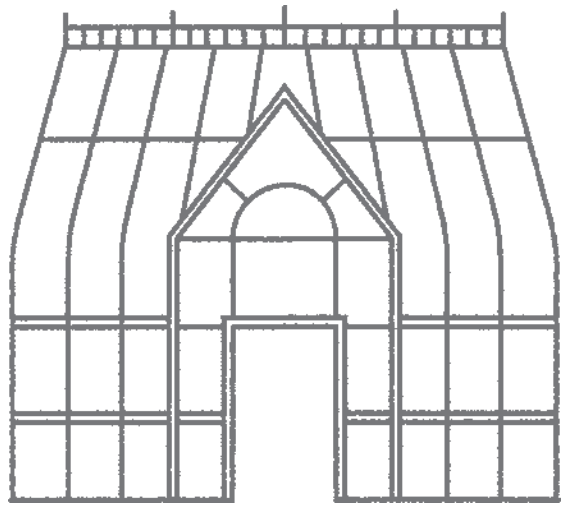

A FRIENDSHIP
NURTURED IN LOVE
blooms forever

EACH DAY
IS A new
beginning

HOPE YOUR DAY IS *just right!*

LOVE *grows* HERE