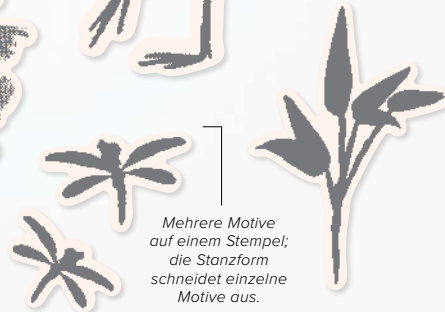

*Alles Gute für EURE ZUKUNFT
& ein langes Leben voller LIEBE*

*Ein Gruß mit
TAUSEND
GUTEN WÜNSCHEN
zu diesem besonderen Tag*

Mehrere Motive
auf einem Stempel;
die Stanzform
schneidet einzelne
Motive aus.

*Viel GLÜCK &
GESUNDHEIT*

GLÜCKSKRANICH • 157660 | 28,00 € | £22.00

8 ablösbare Stempel (Empfohlene transparente Blöcke: b, c, e, h) •

○ Passend zu den Stanzformen Vogel des Glücks

**DIST
INK
TIVE™**