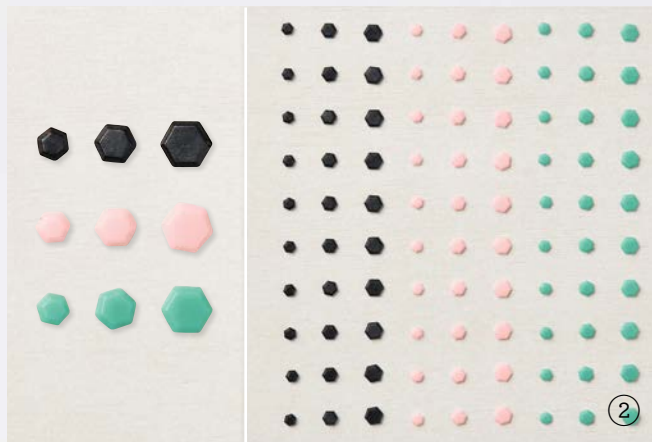

1. PRODUKTPAKET STEMPELGRÜSSE
158049 | 57,00 € | 51,25 € | ~~€44,00~~ €39,50

10% SPAREN IM PAKET Klarsicht • **EN** **FR** **DE**

Stempelset Stempelgrüsse
+ Stanzformen Geometrisch abstrakt (S. 81)

2. SELBSTKLEBENDE SECHSECKE
158148 | 9,25 € | £7,00

90 Stück: je 10 in 3 Farben. 4 mm, 5 mm, 6 mm.
Aventurin, Kirschblüte, Schwarz.

3. KARTEN UND UMSCHLÄGE ABSTRAKTE SCHÖNHEIT • 158050 | 12,00 € | £9,25

10 Grundkarten und Umschläge. Je 1 in 10 Designs. Maße der gefalteten Karten: 4" x 6" (10,2 x 15,2 cm).