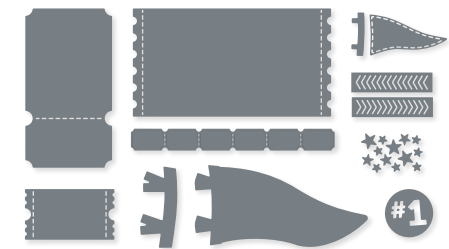

STANZFORMEN SPORTEVENT
157892 | 33,00 € | £25.00
12 Stanzformen. Größte Form: 4" x 2-1/4"
(10,2 x 5,7 cm).

10 %
SPAREN IM PAKET

PRODUKTPAKET VOM GRÖSSTEN FAN
157895 | ~~55,00 €~~ 49,50 € | ~~£42.00~~ £37.75
Klarsicht •
Stempelset Vom größten Fan (S. 69) + Stanzformen Sportevent