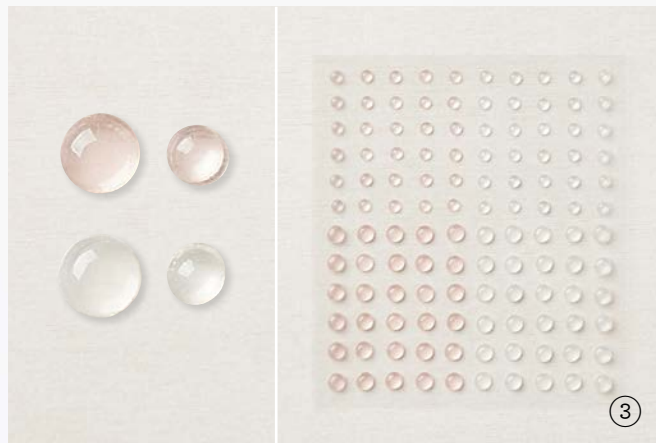

Ablösbar •

Die Produktreihen-Kollektion beinhaltet jeweils einen der
auf der nächsten Seite aufgeführten Artikel.

①

②

③

④

⑤

1. PRODUKTPAKET GLÜCKSKRANICH
 157665 | 63,00 € 56,50 € | ~~£49,00~~ £44,00
 10% SPAREN IM PAKET Ablösbar •
 Stempelset Glückskranich
 + Stanzformen Vogel des Glücks (S. 77)