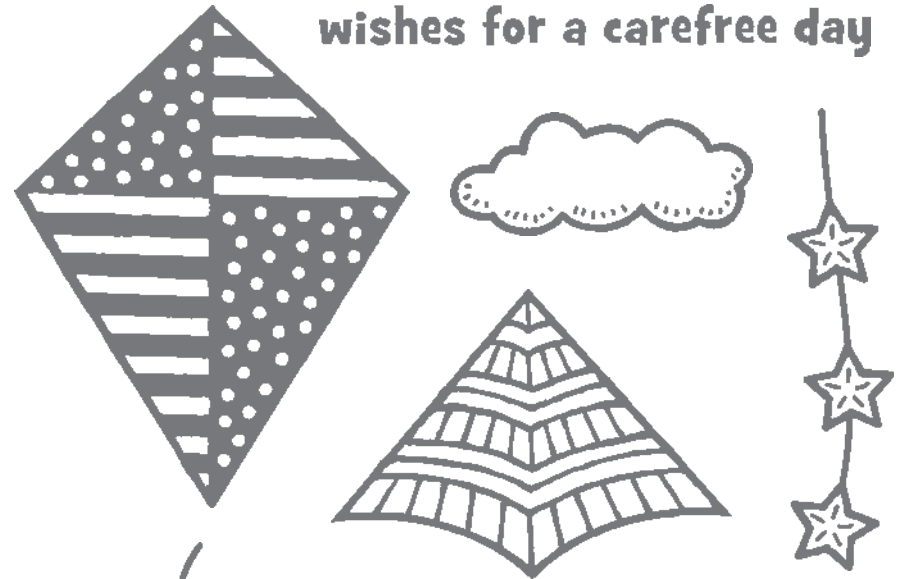

Another year flies by...
HAPPY BIRTHDAY!