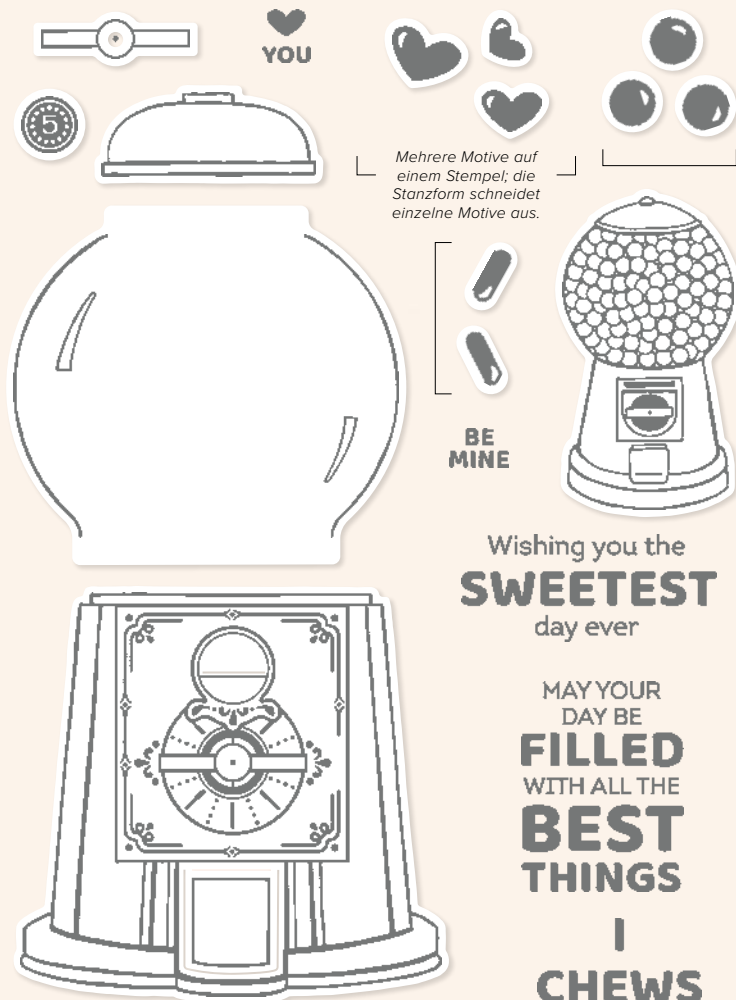

HAPPY VALENTINE'S DAY!

Wishing you the
SWEETEST
day ever

MAY YOUR
DAY BE
FILLED
WITH ALL THE
BEST
THINGS

I
CHEWS
YOU!