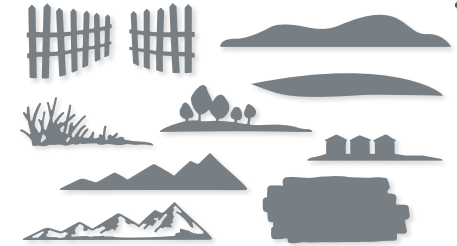

SPAREN IM PAKET

Mehr für weniger: Mit einem unserer abgestimmten Produktpakete bekommen Sie mehr Produkte zu einem günstigeren Preis. Unsere Stanzformen lassen sich mit einer Stanz- und Prägemaschine (S. 29) verwenden.

STANZFORMEN HORIZONT
157778 | 40,00 € | £31.00
10 Stanzformen. Größte Form: 3" x 1-3/8"
(7,6 x 3,5 cm).

10 %
SPAREN IM PAKET

PRODUKTPAKET AM HORIZONT
157781 | ~~68,00 €~~ 61,00 € | ~~£53.00~~ £47.50
Ablösbar •
Stempelset Am Horizont (S. 43) + Stanzformen Horizont