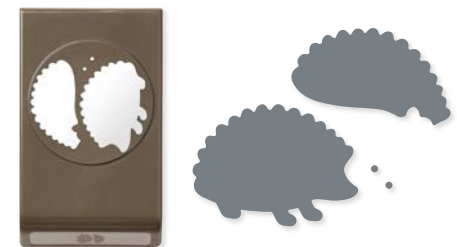

ELEMENTSTANZE IGEL
157984 | 22,00 € | £17.00
Größtes Stanzmotiv: 1-1/4" x 2-1/2" (3,2 x 6,4 cm).

10 %
SPAREN IM PAKET

PRODUKTPAKET HAPPY HEDGEHOGS
157985 | ~~44,00 €~~ 39,50 € | ~~£34,00~~ £30.50
Klarsicht
Stempelset Happy Hedgehogs (S. 64) + Elementstanze Igel