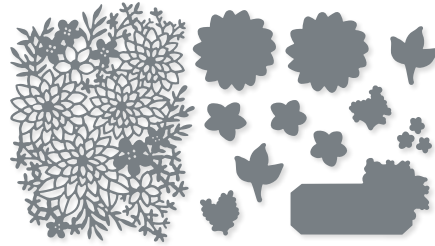

STANZFORMEN DAHLIEN
157801 | 47,00 € | £36.00
12 Stanzformen. Größte Form: 4" x 5-1/8"
(10,2 x 13 cm).