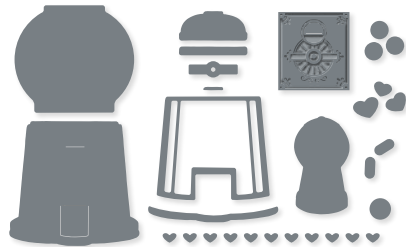

STANZFORMEN KAUGUMMI-AUTOMAT
157647 | 34,00 € | £26.00
15 Stanzformen. Größte Form: 2-1/4" x 2-1/4"
(5,7 x 5,7 cm).

10 %
SPAREN IM PAKET

PRODUKTPAKET GUMBALL GREETINGS
157648 | ~~56,00 €~~ 50,25 € | ~~£43,00~~ £38.50
Klarsicht
Stempelset Gumball Greetings (S. 12)
+ Stanzformen Kaugummi-Automat