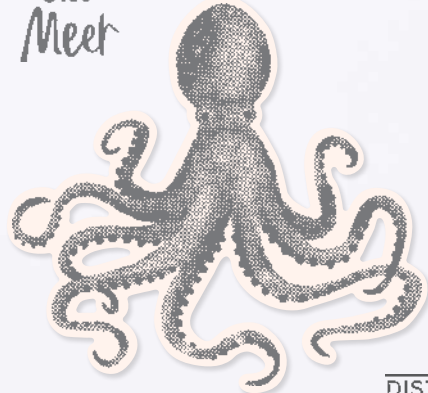

Einfach
MAL
abtauchen
UND
genießen

Glück
UND
Meer

DIST
INK
TIVE™

EINFACH MAL ABTAUCHEN • 157855 | 28,00 € | £22.00

11 ablösbare Stempel (Empfohlene transparente Blöcke: b, c, d, e) •

○ Passend zu den Stanzformen Im Meer