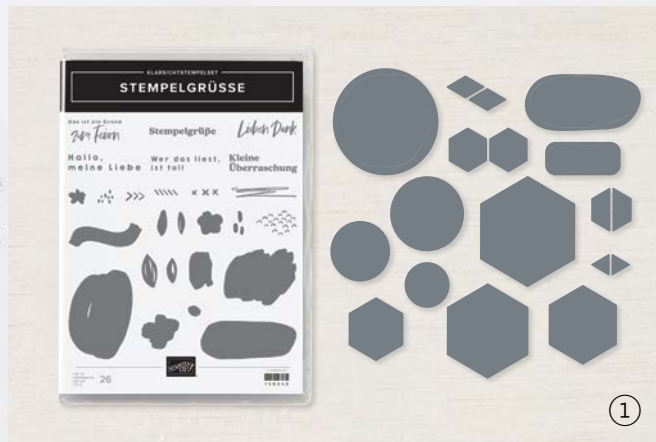

1. PRODUKTPAKET STEMPELGRÜSSE
158049 | 57,00 € | 51,25 € | ~~€44,00~~ €39,50

10% SPAREN IM PAKET Klarsicht • **EN** **FR** **DE**

Stempelset Stempelgrüsse
+ Stanzformen Geometrisch abstrakt (S. 81)

2. SELBSTKLEBENDE SECHSECKE
158148 | 9,25 € | £7,00

90 Stück: je 10 in 3 Farben. 4 mm, 5 mm, 6 mm.
Aventurin, Kirschblüte, Schwarz.

3. KARTEN UND UMSCHLÄGE ABSTRAKTE SCHÖNHEIT • 158050 | 12,00 € | £9,25

10 Grundkarten und Umschläge. Je 1 in 10 Designs. Maße der gefalteten Karten: 4" x 6" (10,2 x 15,2 cm).